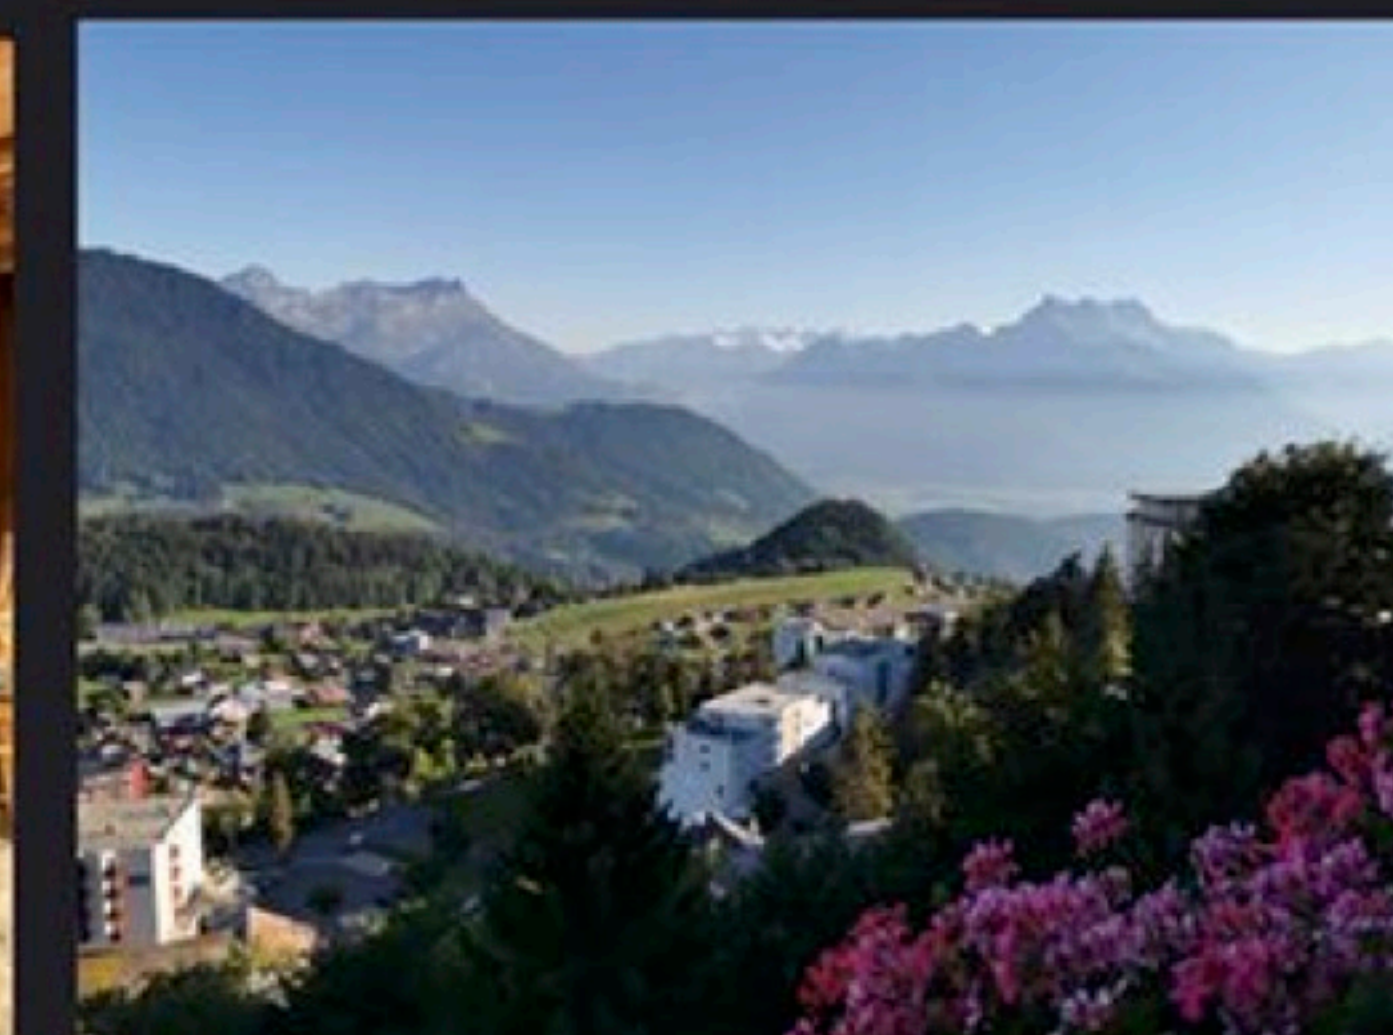

Séjours Bien-être

Se ressourcer au Grand Chalet

Séjour du Berger

- 1 Nuit avec Buffet petit déjeuner
- 1 Gommage Corps au Sapin Blanc 25'
- 1 Massage au Sapin Blanc 50'

Chambre Double : 270.- pp
Chambre Single : 300.- pp

Séjour Féerique

- 2 Nuits avec Buffet petit déjeuner
- 1 Soins Visage Edelweiss 50'
- 1 Gommage Corps au Sapin Blanc 50'
- 1 Massage aux Huiles de Nérine 50'

Chambre Double : 510.- pp
Chambre Single : 570.- pp

Séjour Monts et Merveilles

- 3 Nuits avec Buffet petit déjeuner
- 1 Soins Visage Forêt Bleue - L'Absolu 75'
- 1 Gommage Corps au Sapin Blanc 75'
- 1 Massage aux Huiles de Nérine 75'

Chambre Double : 720.- pp
Chambre Single : 810.- pp

*Inclus dans le prix du séjour, la location d'un peignoir et une paire de chaussons

FORET BLEUE