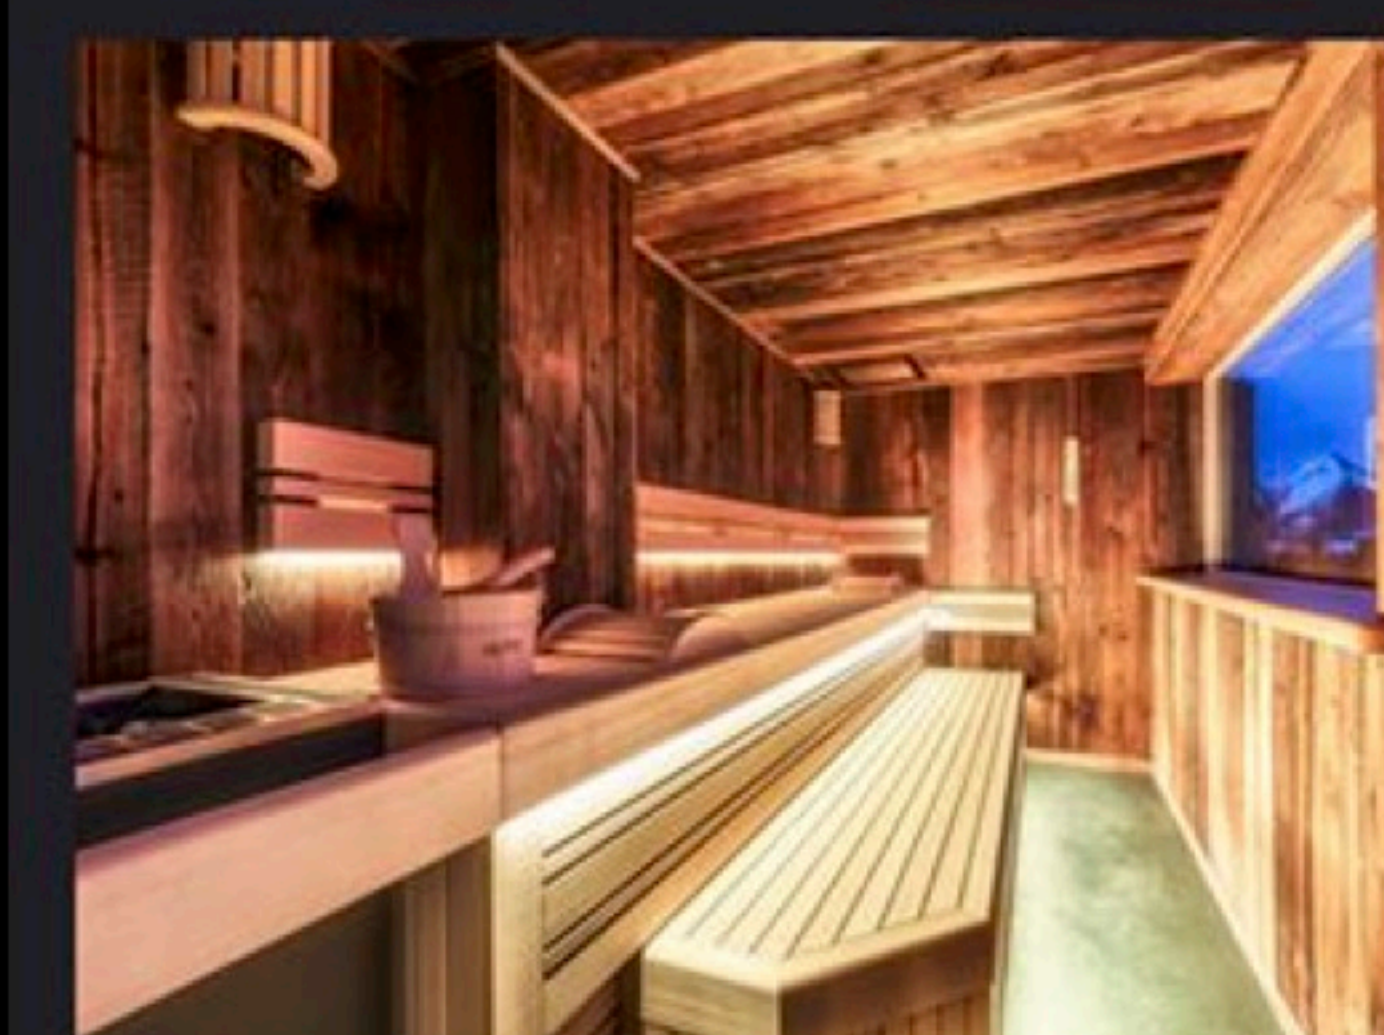

Séjours Bien-être

Se ressourcer au Grand Chalet

Séjour du Berger

- 1 Nuit avec Buffet petit déjeuner
- 1 Gommage Corps au Sapin Blanc 25'
- 1 Massage au Sapin Blanc 50'

Chambre Double : 270.- pp
Chambre Single : 300.- pp

Séjour Féerique

- 2 Nuits avec Buffet petit déjeuner
- 1 Soins Visage Edelweiss 50'
- 1 Gommage Corps au Sapin Blanc 50'
- 1 Massage aux Huiles de Nérine 50'

Chambre Double : 510.- pp
Chambre Single : 570.- pp

Séjour Monts et Merveilles

- 3 Nuits avec Buffet petit déjeuner
- 1 Soins Visage Forêt Bleue - L'Absolu 75'
- 1 Gommage Corps au Sapin Blanc 75'
- 1 Massage aux Huiles de Nérine 75'

Chambre Double : 720.- pp
Chambre Single : 810.- pp

*Inclus dans le prix du séjour, la location d'un peignoir et une paire de chaussons

FORET BLEUE