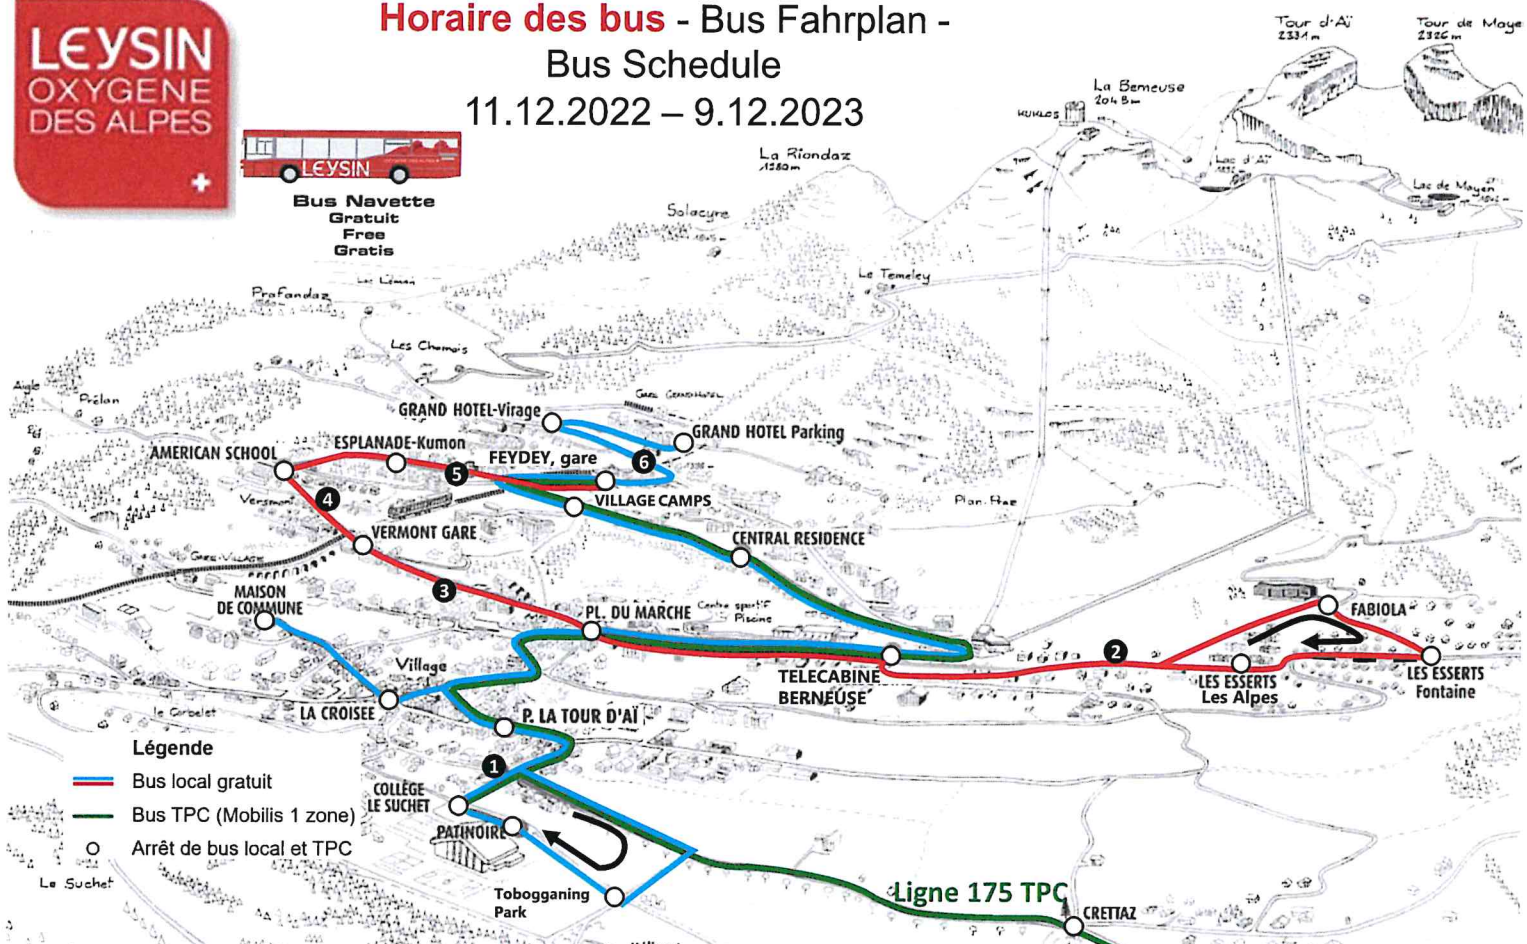

**Horaire des bus - Bus Fahrplan -
Bus Schedule**

11.12.2022 – 9.12.2023

**Bus Navette
Gratuit
Free
Gratis**

Période de circulation	SA – DI	LU – VE	SA – DI	LU – DI	LU – DI	LU – DI	LU – DI	LU – DI	LU – DI	LU – DI	LU – DI	LU – DI
Leysin-Feydey, gare	7:31	7:45	8:01	9:01	10:01	11:01	12:01	13:01	14:01	15:01	16:01	17:01
Leysin, Village Camps	7:32	7:46	8:02	9:02	10:02	11:02	12:02	13:02	14:02	15:02	16:02	17:02
Leysin, Ecole ski-Central Résid	7:33	7:47	8:03	9:03	10:03	11:03	12:03	13:03	14:03	15:03	16:03	17:03
Leysin, télécabine Berneuse	7:36	7:50	8:06	9:06	10:06	11:06	12:06	13:06	14:06	15:06	16:06	17:06
Leysin, place du Marché	7:38	7:52	8:08	9:08	10:08	11:08	12:08	13:08	14:08	15:08	16:08	17:08
Leysin, Maison de Commune								13:11	14:11	15:11	16:11	17:11
Leysin, La Croisée								13:12	14:12	15:12	16:12	17:12
Leysin, place de la Tour d'Aï	7:40	7:54	8:10	9:10	10:10	11:10	12:10	13:14	14:14	15:14	16:14	17:14
Leysin, Tobogganing Park	7:41	7:55	8:11	9:11	10:11	11:11	12:11	13:15	14:15	15:15	16:15	17:15
Leysin, Centres Sportifs / Patinoire	7:42	7:56	8:12	9:12	10:12	11:12	12:12	13:16	14:16	15:16	16:16	17:16
Leysin, place de la Tour d'Aï	7:44	7:58	8:14	9:14	10:14	11:14	12:14	13:18	14:18	15:18	16:18	17:18
Leysin, Maison de Commune	7:47	8:01	8:17	9:17	10:17	11:17	12:17					
Leysin, La Croisée	7:48	8:02	8:18	9:18	10:18	11:18	12:18					
Leysin, place du Marché	7:50	8:04	8:20	9:20	10:20	11:20	12:20	13:20	14:20	15:20	16:20	17:20
Leysin, télécabine Berneuse	7:52	8:06	8:22	9:22	10:22	11:22	12:22	13:22	14:22	15:22	16:22	17:22
Leysin, Ecole ski-Central Résid	7:54	8:08	8:24	9:24	10:24	11:24	12:24	13:24	14:24	15:24	16:24	17:24
Leysin, Village Camps	7:55	8:09	8:25	9:25	10:25	11:25	12:25	13:25	14:25	15:25	16:25	17:25
Leysin-Feydey, gare	7:56	8:10	8:26	9:26	10:26	11:26	12:26	13:26	14:26	15:26	16:26	17:26
Leysin, Grand Hôtel (virage)	7:57	8:11	8:27	9:27	10:27	11:27	12:27	13:27	14:27	15:27	16:27	17:27
Leysin, Grand Hôtel (parking)	7:59	8:13	8:29	9:29	10:29	11:29	12:29	13:29	14:29	15:29	16:29	17:29
Leysin, Grand Hôtel (virage)	8:00	8:14	8:30	9:30	10:30	11:30	12:30	13:30	14:30	15:30	16:30	17:30
Leysin-Feydey, gare	8:01	8:15	8:31	9:31	10:31	11:31	12:31	13:31	14:31	15:31	16:31	17:31